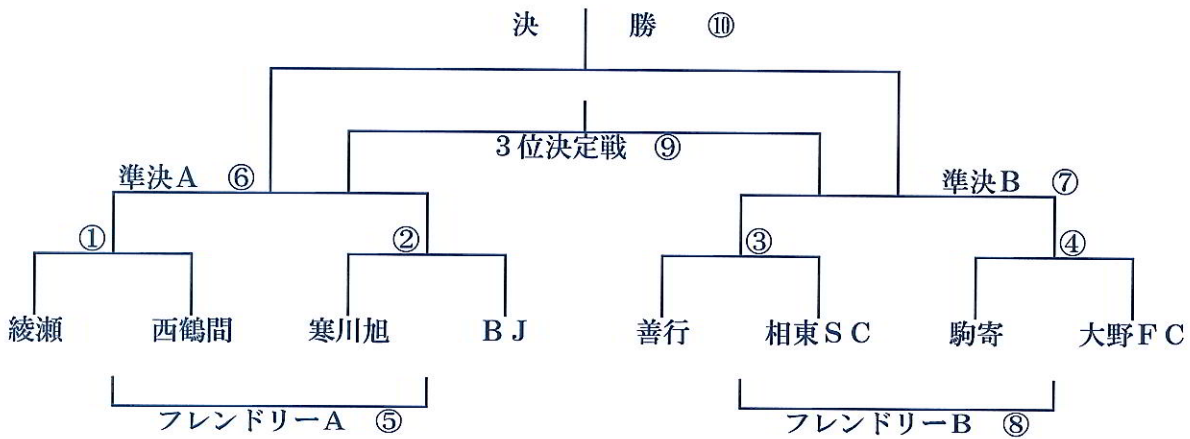

# 2月28日【土】 雨天中止の場合

2015 / 3 / 1【日】 トーナメント表

【ひばりが丘小学校グラウンド】

◎審判のご協力をお願い致します。  
会場責任者 ひばりFC 谷地中 広生

試合時間 各試合 15分-5分-15分  
決勝 20分-5分-20分 (同点の場合は前後半5分延長)

	時 間	対 戦	主審	副審	副審
①	9:00 ~ 9:35	田奈SC VS 北の台	本部	本部	本部
②	9:40 ~ 10:15	大野原 VS 万騎が原	①勝	①負	①負
③	10:20 ~ 10:55	南毛利 VS ひばり	②勝	②負	②負
④	11:00 ~ 11:35	黒滝SC VS 山田若田	③勝	③負	③負
⑤	11:40 ~ 12:15	フレンドリーA	④勝	④負	④負
⑥	12:20 ~ 12:55	準決勝A	⑤勝	⑤負	⑤負
⑦	13:00 ~ 13:35	準決勝B	⑥勝	⑥負	⑥負
⑧	13:40 ~ 14:15	フレンドリーB	⑦勝	⑦負	⑦負
⑨	14:20 ~ 14:55	3位決定戦	⑧勝	⑧負	⑧負
⑩	15:00 ~ 15:45	決 勝	本部	本部	本部

# 2月28日【土】 雨天中止の場合

2015 / 3 / 1 【日】 トーナメント表

【相武台東小学校グラウンド】

◎審判のご協力をお願い致します。  
会場責任者 相東SC 吉田 剛

試合時間 各試合 15分-5分-15分  
決勝 20分-5分-20分 (同点の場合は前後半5分延長)

	時 間	対 戦	主審	副審	副審
①	9:00 ~ 9:35	綾瀬 VS 西鶴間	本部	本部	本部
②	9:40 ~ 10:15	寒川旭 VS BJ	①勝	①負	①負
③	10:20 ~ 10:55	善行 VS 相東SC	②勝	②負	②負
④	11:00 ~ 11:35	駒寄 VS 大野FC	③勝	③負	③負
⑤	11:40 ~ 12:15	フレンドリーA	④勝	④負	④負
⑥	12:20 ~ 12:55	準決勝A	⑤勝	⑤負	⑤負
⑦	13:00 ~ 13:35	準決勝B	⑥勝	⑥負	⑥負
⑧	13:40 ~ 14:15	フレンドリーB	⑦勝	⑦負	⑦負
⑨	14:20 ~ 14:55	3位決定戦	⑧勝	⑧負	⑧負
⑩	15:00 ~ 15:45	決 勝	本部	本部	本部