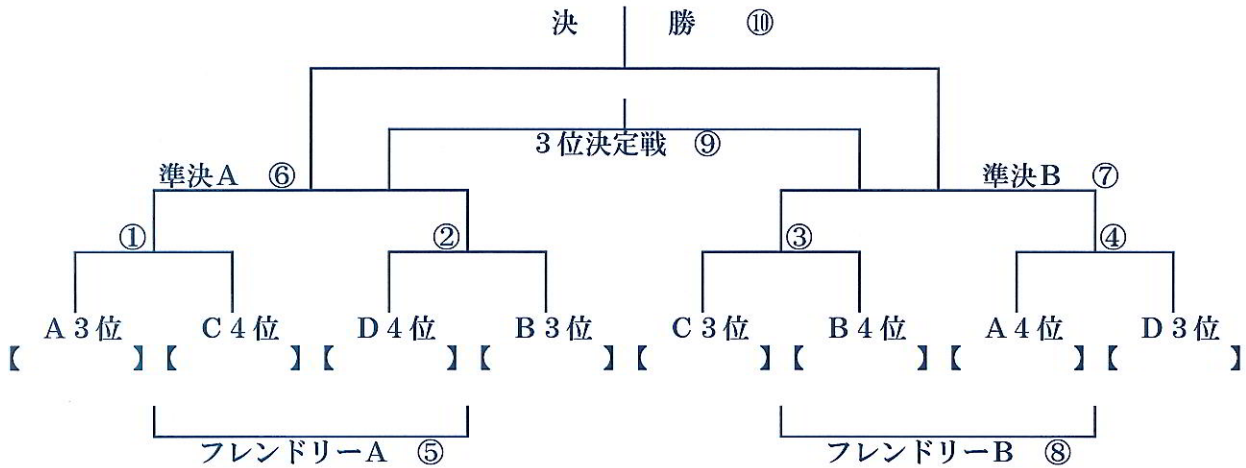

【相武台東小学校グランド】

◎審判のご協力をお願い致します。
会場責任者 相東SC 吉田 剛

試合時間 各試合 15分-5分-15分
決勝 20分-5分-20分 (同点の場合は前後半5分延長)

	時 間	対 戦	主審	副審	副審
①	9:00 ~ 9:35	A 3位 VS C 4位	本部	本部	本部
②	9:40 ~ 10:15	D 4位 VS B 3位	A 3位	C 4位	C 4位
③	10:20 ~ 10:55	C 3位 VS B 4位	D 4位	B 3位	B 3位
④	11:00 ~ 11:35	A 4位 VS D 3位	C 3位	B 4位	B 4位
⑤	11:40 ~ 12:15	フレンドリーA	A 4位	D 3位	D 3位
⑥	12:20 ~ 12:55	準決勝A	⑤勝	⑤負	⑤負
⑦	13:00 ~ 13:35	準決勝B	⑥勝	⑥負	⑥負
⑧	13:40 ~ 14:15	フレンドリーB	⑦勝	⑦負	⑦負
⑨	14:20 ~ 14:55	3位決定戦	⑧勝	⑧負	⑧負
⑩	15:00 ~ 15:45	決 勝	本部	本部	本部