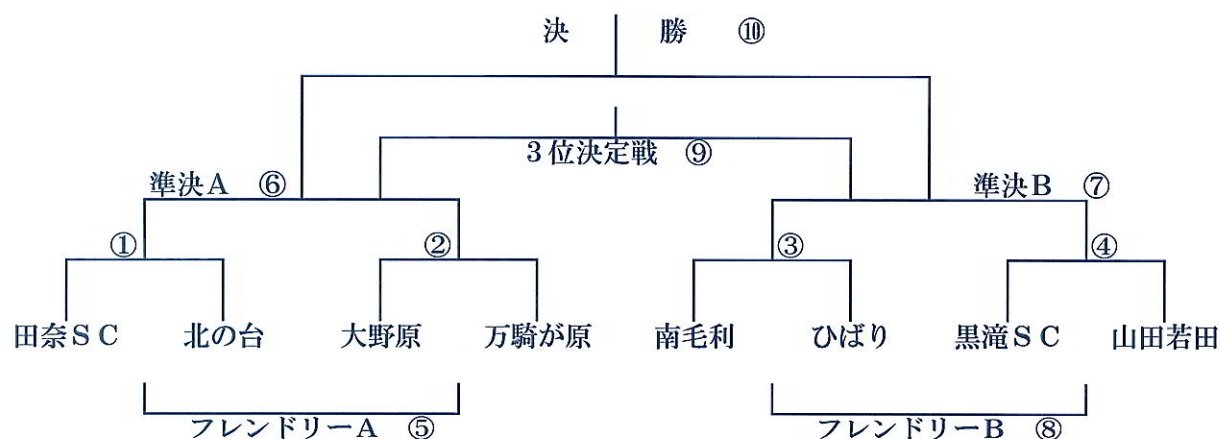

2月28日【土】 雨天中止の場合

2015 / 3 / 1【日】 トーナメント表

【ひばりが丘小学校グラウンド】

◎審判のご協力をお願い致します。
会場責任者 ひばりFC 谷地中 広生

試合時間 各試合 15分-5分-15分
決勝 20分-5分-20分 (同点の場合は前後半5分延長)

	時 間	対 戦	主審	副審	副審
①	9:00 ~ 9:35	田奈SC VS 北の台	本部	本部	本部
②	9:40 ~ 10:15	大野原 VS 万騎が原	①勝	①負	①負
③	10:20 ~ 10:55	南毛利 VS ひばり	②勝	②負	②負
④	11:00 ~ 11:35	黒滝SC VS 山田若田	③勝	③負	③負
⑤	11:40 ~ 12:15	フレンドリーA	④勝	④負	④負
⑥	12:20 ~ 12:55	準決勝A	⑤勝	⑤負	⑤負
⑦	13:00 ~ 13:35	準決勝B	⑥勝	⑥負	⑥負
⑧	13:40 ~ 14:15	フレンドリーB	⑦勝	⑦負	⑦負
⑨	14:20 ~ 14:55	3位決定戦	⑧勝	⑧負	⑧負
⑩	15:00 ~ 15:45	決 勝	本部	本部	本部