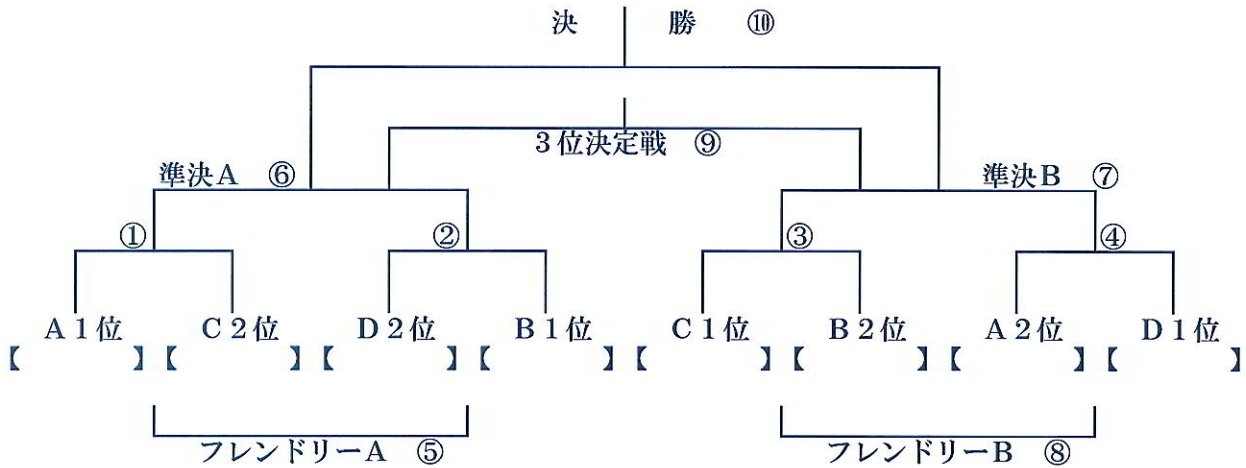

【ひばりが丘小学校グラウンド】

◎審判のご協力をお願い致します。
会場責任者 ひばりFC 谷地中 広生

試合時間 各試合 15分-5分-15分
決勝 20分-5分-20分 (同点の場合は前後半5分延長)

	時 間	対 戦	主審	副審	副審
①	9:00 ~ 9:35	A 1位 VS C 2位	本部	本部	本部
②	9:40 ~ 10:15	D 2位 VS B 1位	A 1位	C 2位	C 2位
③	10:20 ~ 10:55	C 1位 VS B 2位	D 2位	B 1位	B 1位
④	11:00 ~ 11:35	A 2位 VS D 1位	C 1位	B 2位	B 2位
⑤	11:40 ~ 12:15	フレンドリーA	A 2位	D 1位	D 1位
⑥	12:20 ~ 12:55	準決勝A	⑤勝	⑤負	⑤負
⑦	13:00 ~ 13:35	準決勝B	⑥勝	⑥負	⑥負
⑧	13:40 ~ 14:15	フレンドリーB	⑦勝	⑦負	⑦負
⑨	14:20 ~ 14:55	3位決定戦	⑧勝	⑧負	⑧負
⑩	15:00 ~ 15:45	決 勝	本部	本部	本部